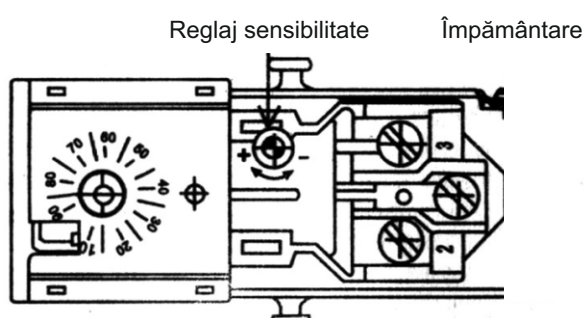

TERMOSTAT DE CONTACT CU BRĂȚARĂ MODEL C-01

Descriere

Este un termostat unipolar deosebit de potrivit pentru controlul temperaturilor de pe conductele instalațiilor termice, cu un contact ferm, datorită mecanismului de foarte bună calitate. Prinderea de țevă se realizează prin intermediul brățării (colierului-arc), cu care vine echipat, asigurând astfel o prindere sigură și un transfer termic puternic, prin intermediul vaselinei siliconice, care se află tot în pachetul termostatului.

Conexiuni

1. Legătură comună
2. leșire normal închis
3. leșire normal deschis

Date tehnice

- Date tehnice:
- Domeniul de temperatură: $20 \div 90^{\circ}\text{C}$
- Histereză: $5 \div 10^{\circ}\text{C}$
- Tip contact: Ag 1000/1000
- Curent de comutare: 15A (2,5) 250V ~
- Număr de cuplări/decuplări: II (100.000)
- Răspuns termic: 1K/min
- Grad de protecție: IP20